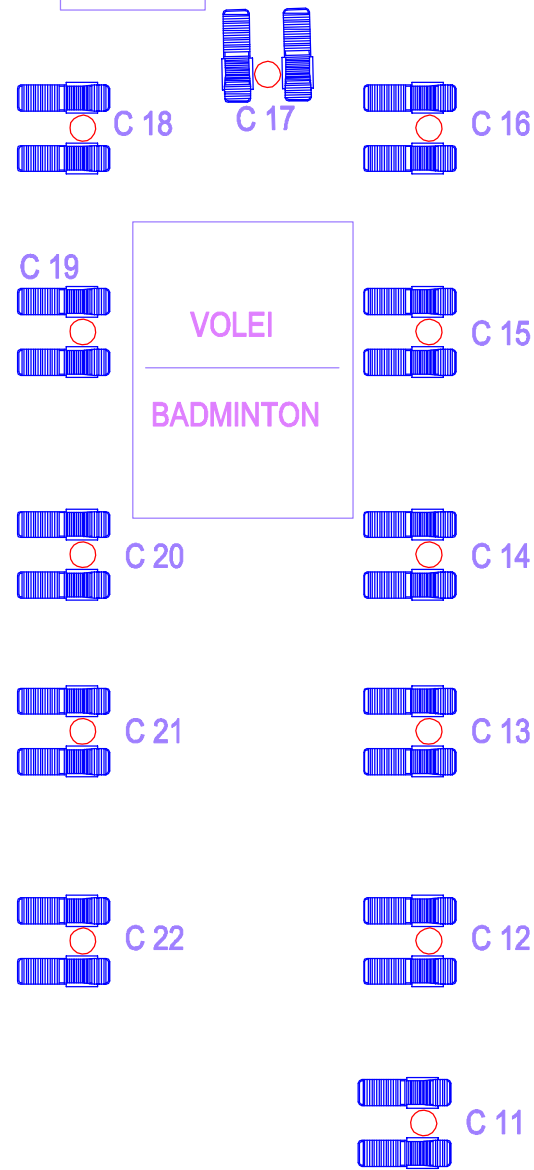

HARTA LOCURI DISPONIBILE PENTRU REZERVARE TEL : 0755.346.346

SOARE PE TOT
PARCURSUL
ZILEI

GRADINA
ZONA "E"

SOARE PE TOT PARCURSUL ZILEI

ZONA "C"

DIMINEATA UMBRA -
DUPA-AMIAZA SOARE

ZONA "C"

Ping
Pong

ZONA ACOPERITA
UMBRA TOATA ZIUA

SOARE PE TOT
PARCURSUL
ZILEI

DIMINEATA UMBRA -
DUPA-AMIAZA SOARE

ZONA "C"

SOARE PE TOT PARCURSUL ZILEI

ZONA "A"

BALDACHINE