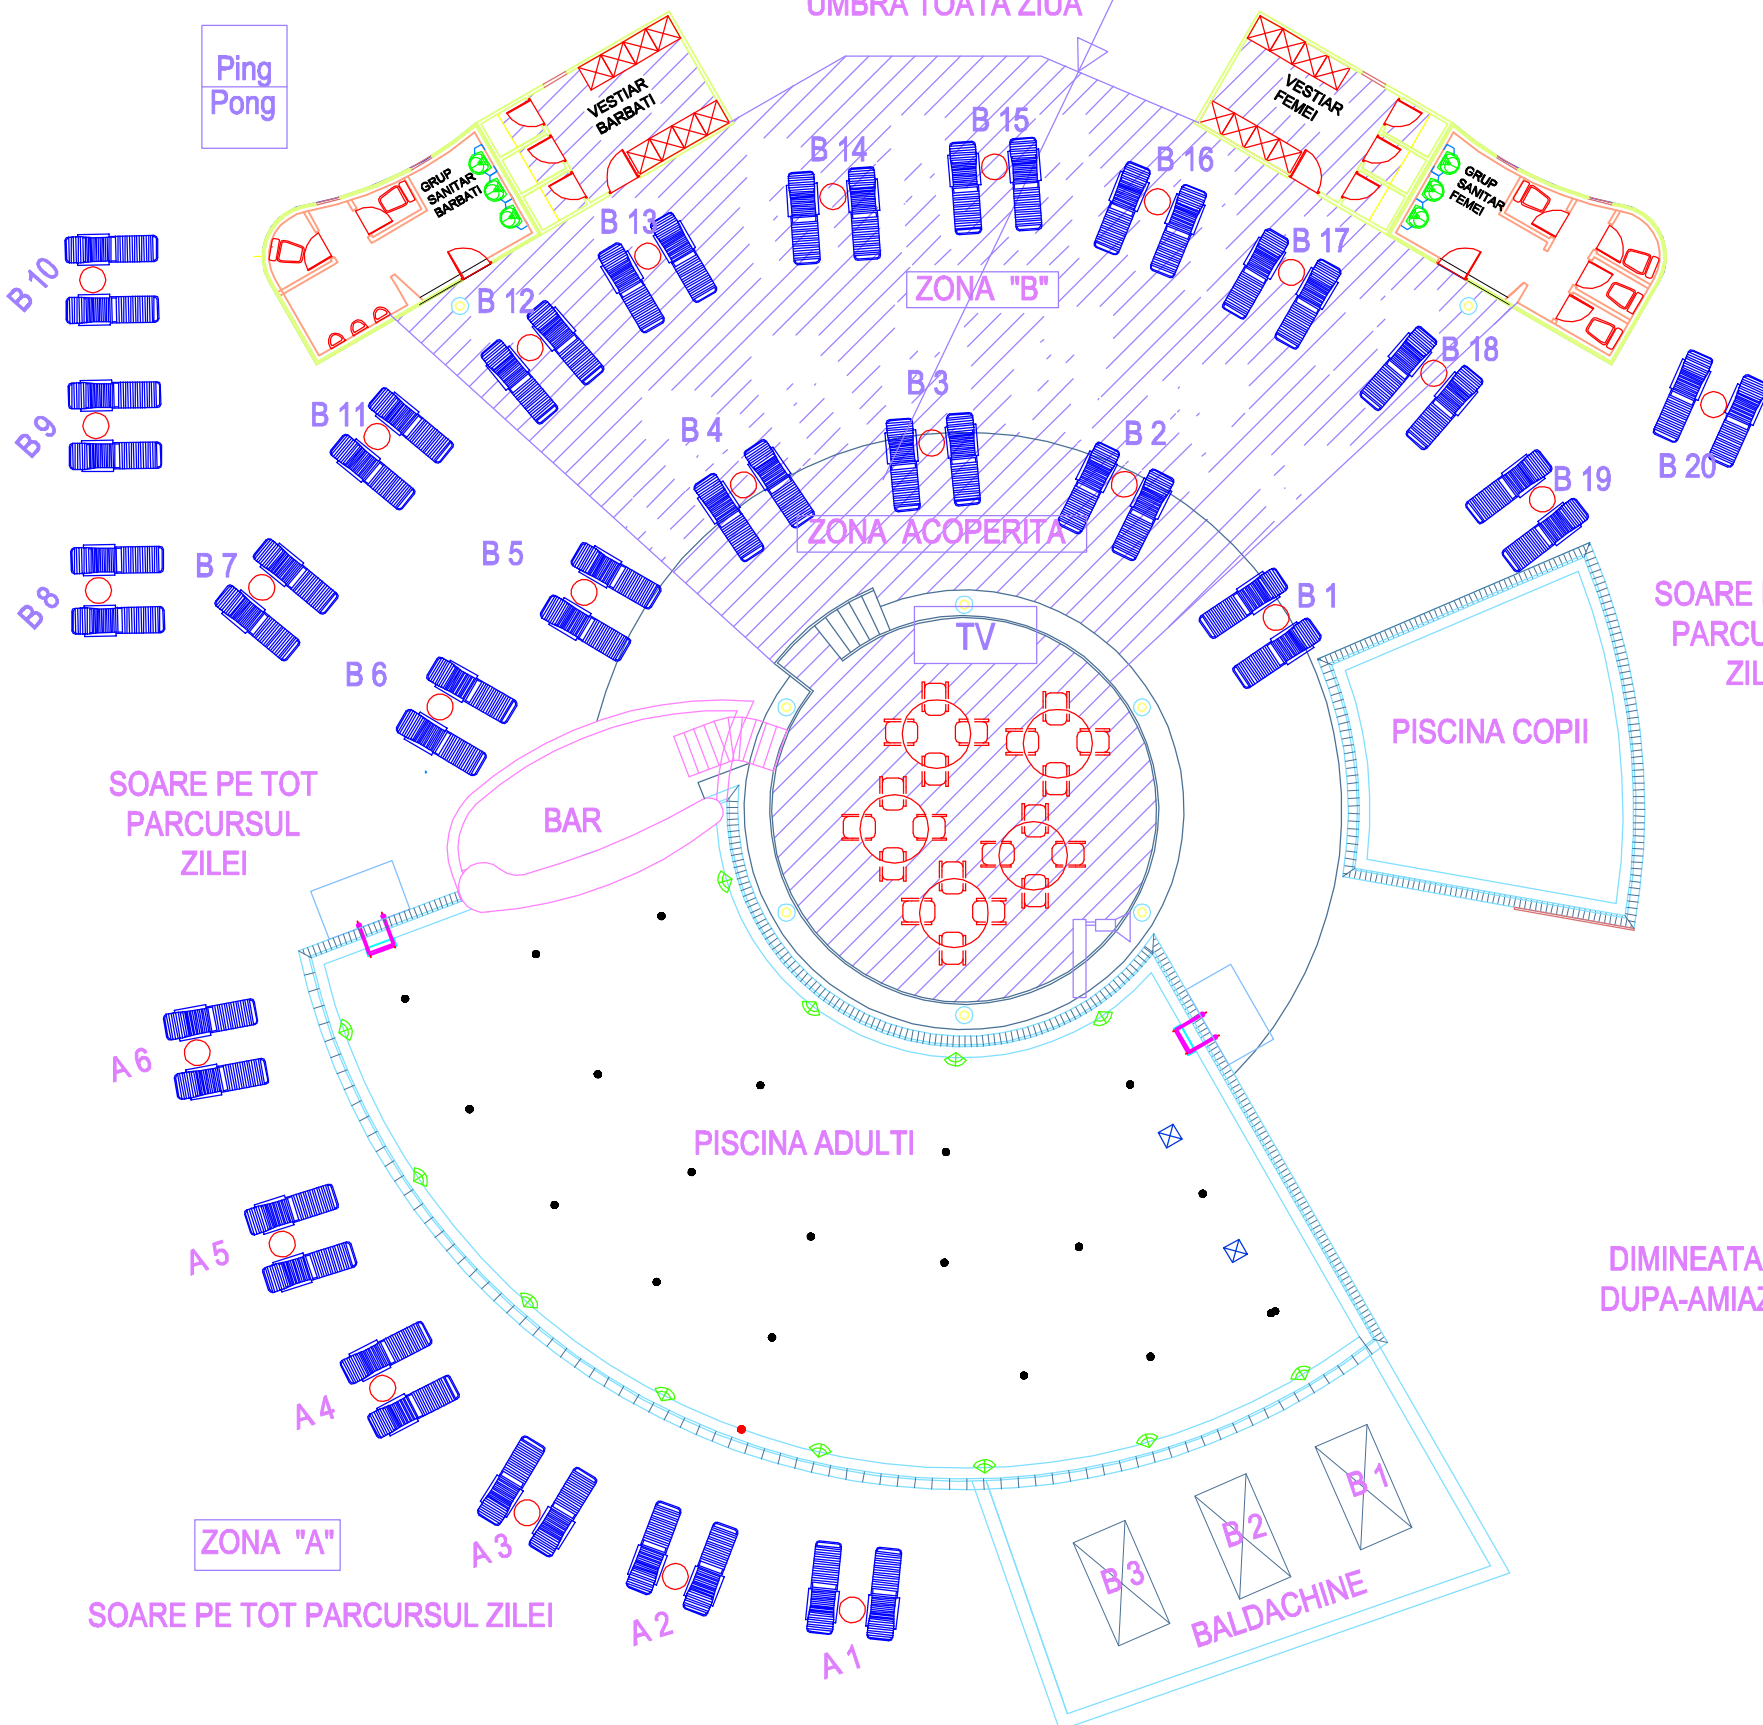

HARTA LOCURI DISPONIBILE PENTRU REZERVARE TEL : 0755.346.346

SOARE PE TOT
PARCURSUL
ZILEI

GRADINA
ZONA "E"

SOARE PE TOT PARCURSUL ZILEI

ZONA "C"

DIMINEATA UMBRA -
DUPA-AMIAZA SOARE

ZONA "C"

Ping
Pong

ZONA ACOPERITA
UMBRA TOATA ZIUA

SOARE PE TOT
PARCURSUL
ZILEI

DIMINEATA UMBRA -
DUPA-AMIAZA SOARE

ZONA "C"

SOARE PE TOT PARCURSUL ZILEI

ZONA "A"

BALDACHINE